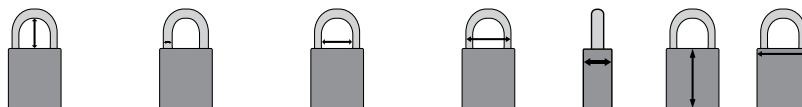

1 key supplied for each padlock.  
Custom keying options available.

Order Reference	Colour	Shackle Clearance (mm)	Shackle Diameter (mm)	Shackle Clearance (mm)	Shackle Width (mm)	Depth (mm)	Height (mm)	Width (mm)	Quantity
<b>Shackle Clearance 38.10 mm / KA - Keyed Alike / pack of 3</b>									
150349	● Black	38.10	6.35	20.32	33.05	19.05	46.00	38.10	3
150261	● Blue	38.10	6.35	20.32	33.05	19.05	46.00	38.10	3
150260	● Brown	38.10	6.35	20.32	33.05	19.05	46.00	38.00	3
150281	● Green	38.10	6.35	20.32	33.05	19.05	46.00	38.10	3
150305	● Orange	38.10	6.35	20.32	33.05	19.05	46.00	38.10	3
150348	● Purple	38.10	6.35	20.32	33.05	19.05	46.00	38.10	3
150262	● Red	38.10	6.35	20.32	33.05	19.05	46.00	38.10	3
150304	● Silver	38.10	6.35	20.32	33.05	19.05	46.00	38.10	3
150282	● Yellow	38.10	6.35	20.32	33.05	19.05	46.00	38.10	3
<b>Shackle Clearance 38.10 mm / KD - Keyed Differently / pack of 1</b>									
150243	● Black	38.10	6.35	20.32	33.05	19.05	46.00	38.00	1
150287	● Blue	38.10	6.35	20.32	33.05	19.05	46.00	38.10	1
150286	● Brown	38.10	6.35	20.32	33.05	19.05	46.00	38.10	1
150264	● Green	38.10	6.35	20.32	33.05	19.05	46.00	38.10	1
150263	● Orange	38.10	6.35	20.32	33.05	19.05	46.00	38.10	1
150333	● Purple	38.10	6.35	20.32	33.05	19.05	46.00	38.10	1
150307	● Red	38.10	6.35	20.32	33.05	19.05	46.00	38.10	1
150242	● Silver	38.10	6.35	20.32	33.05	19.05	46.00	38.00	1
150288	● Yellow	38.10	6.35	20.32	33.05	19.05	46.00	38.10	1
<b>Shackle Clearance 38.10 mm / KD - Keyed Differently / pack of 6</b>									
150240	● Black	38.10	6.35	20.32	33.05	19.05	46.00	38.00	6
150302	● Blue	38.10	6.35	20.32	33.05	19.05	46.00	38.10	6
150301	● Brown	38.10	6.35	20.32	33.05	19.05	46.00	38.10	6
150256	● Green	38.10	6.35	20.32	33.05	19.05	46.00	38.00	6
150326	● Orange	38.10	6.35	20.32	33.05	19.05	46.00	38.10	6
150347	● Purple	38.10	6.35	20.32	33.05	19.05	46.00	38.10	6
150303	● Red	38.10	6.35	20.32	33.05	19.05	46.00	38.10	6
150278	● Silver	38.10	6.35	20.32	33.05	19.05	46.00	38.10	6
150219	● Yellow	38.10	6.35	20.32	33.05	19.05	46.00	38.00	6
<b>Shackle Clearance 76.20 mm / KA - Keyed Alike / pack of 3</b>									
150217	● Black	76.20	6.35	20.32	33.05	19.05	46.00	38.10	3
150277	● Blue	76.20	6.35	20.32	33.05	19.05	46.00	38.10	3
150299	● Brown	76.20	6.35	20.32	33.05	19.05	46.00	38.10	3
150238	● Green	76.20	6.35	20.32	33.05	19.05	46.00	38.10	3
150325	● Orange	76.20	6.35	20.32	33.05	19.05	46.00	38.10	3
150300	● Purple	76.20	6.35	20.32	33.05	19.05	46.00	38.10	3
150218	● Red	76.20	6.35	20.32	33.05	19.05	46.00	38.10	3
150276	● Silver	76.20	6.35	20.32	33.05	19.05	46.00	38.10	3
150239	● Yellow	76.20	6.35	20.32	33.05	19.05	46.00	38.10	3
<b>Shackle Clearance 76.20 mm / KD - Keyed Differently / pack of 1</b>									
150331	● Black	76.20	6.35	20.32	33.05	19.05	46.00	38.10	1
150241	● Blue	76.20	6.35	20.32	33.05	19.05	46.00	38.10	1
150284	● Brown	76.20	6.35	20.32	33.05	19.05	46.00	38.10	1
150360	● Green	76.20	6.35	20.32	33.05	19.05	46.00	38.10	1
150306	● Orange	76.20	6.35	20.32	33.05	19.05	46.00	38.10	1
150330	● Purple	76.20	6.35	20.32	33.05	19.05	46.00	38.10	1
150332	● Red	76.20	6.35	20.32	33.05	19.05	46.00	38.10	1
150283	● Silver	76.20	6.35	20.32	33.05	19.05	46.00	38.10	1
150285	● Yellow	76.20	6.35	20.32	33.05	19.05	46.00	38.10	1
<b>Shackle Clearance 76.20 mm / KD - Keyed Differently / pack of 6</b>									
150216	● Black	76.20	6.35	20.32	33.05	19.05	46.00	38.10	6
150322	● Blue	76.20	6.35	20.32	33.05	19.05	46.00	38.10	6
150235	● Brown	76.20	6.35	20.32	33.05	19.05	46.00	38.10	6
150252	● Green	76.20	6.35	20.32	33.05	19.05	46.00	38.10	6
150344	● Orange	76.20	6.35	20.32	33.05	19.05	46.00	38.10	6
150358	● Purple	76.20	6.35	20.32	33.05	19.05	46.00	38.10	6
150323	● Red	76.20	6.35	20.32	33.05	19.05	46.00	38.10	6
150297	● Silver	76.20	6.35	20.32	33.05	19.05	46.00	38.10	6
150345	● Yellow	76.20	6.35	20.32	33.05	19.05	46.00	38.10	6